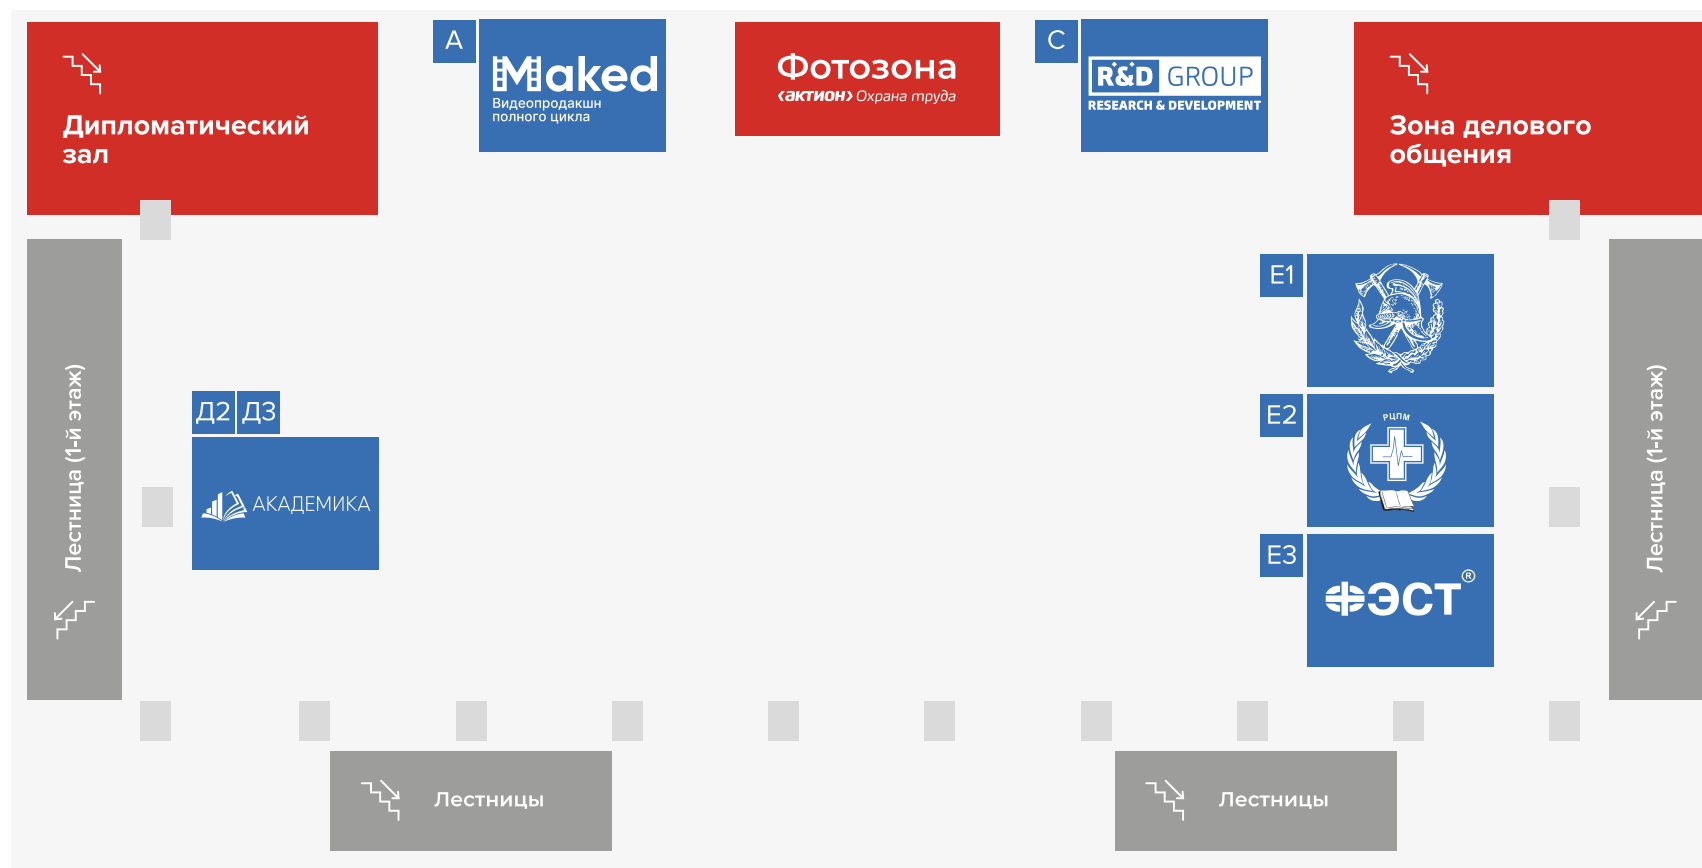

D4 ТЕРМИКА

Экспоненты

F1 Гарант

A3 Кимрская фабрика
им.Горького

B5 КонсультантПлюс

Подробная программа
kremlin.trudohrana.ru/program

Чат участников Съезда
t.me/ohranatruda360

Канал Съезда
t.me/actionot

План второго этажа

Зона делового общения. Паркетное фойе. Дипломатический зал

Партнеры

A Maked Video

Д2 Академика

Е2 Региональный Центр
Профилактической Медицины

C РД Групп

Е1 ПТО-ПТС

Е3 Предприятие «ФЭСТ»

Дипломатический зал

Специальные закрытые мероприятия для VIP-участников пройдут в отдельном Дипломатическом зале

Зона делового общения

Личное общения участников Съезда с ведущими экспертами будет в открытой Зоне делового общения